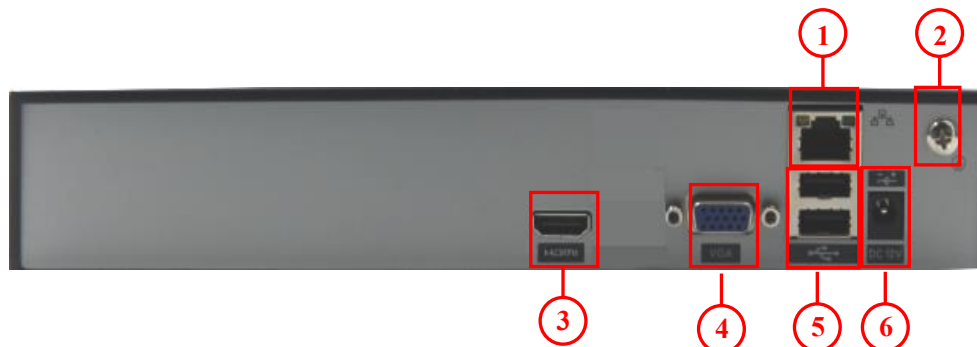

Задняя панель:

1. LAN вход;
2. Для заземления регистратора;
3. HDMI выход;
4. VGA выход;
5. USB порты;
6. Разъем адаптера питания;

Внимание! Вся информация данного руководства носит справочный характер и не является публичной офертой, определяемой положениями Статьи 437 Гражданского кодекса Российской Федерации. В связи с совершенствованием конструкции и технологии в изделия могут быть внесены изменения, не отмеченные в описании, но не ухудшающие его параметры. Внешний вид меню и его пункты, а также технические характеристики могут быть изменены производителем без дополнительного уведомления пользователя. Пункты меню могут отличаться у различных моделей регистраторов. Уточняйте информацию у менеджеров.