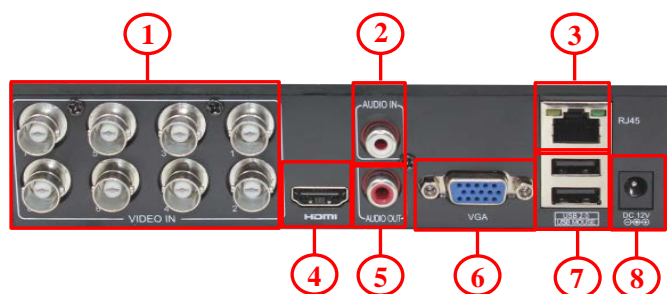

GF-DV0803 v3

Особенности:

- Поддержка 8 каналов 1080N
- Поддержка AHD, TVI, CVI, CVBS, IP;
- Видеовыходы HDMI с поддержкой 2K и VGA с поддержкой 1080P;
- Мини корпус, 1 SATA (до 8TB);
- 1*10/100Mbps Сетевой порт, RJ45 ;
- Автоматический поиск в сети;
- Поддержка Onvif протокола;
- Поддержка GB28181;
- Облачный сервис, P2P;
- Поддержка DHCP, FTP, DNS, DDNS, NTP, UPNP, EMAIL;
- IP поиск;
- Удаленный просмотр с мобильных устройств (iOS, Android);
- Просмотр через WEB браузер;
- Поддержка более двадцати языков;
- Высокоэффективная схема защиты;
- Поддержка WEB, CMS, MYEYE.
- Поддержка функции «Управление по коаксиалу»

Параметры:

	Модель	GF-DV0803 v3
Видео	Кодек	H.264
	Запись	8*1080N@12fps; 4*1080P@15fps
	Воспроизведение	8*1080N@12fps; 4*1080P@15fps
	Предпросмотр	8*1080N@25fps
Мульти-режим		Аналог: 4*1080P@15fps; 8*1080N@12fps ; 4*1080P@15 fps ; 4*1080N@25 fps
		Гибрид: 2*1080P(analog)@25fps +2*1080P(ip)@25fps; 4*1080N(analog) @25fps + 4*960P(ip)@25fps
		IP: 16*1080P@25 fps ; 9*1080P@25 fps ; 16*960P@25 fps ; 4*5M@25 fps
Аудио	Компрессия	G.711a
Управление	Режим записи	Постоянная> По тревоге> По детекции движения> По расписанию
	Режим поиска	Запрос по времени / календарю / событию / каналу
	Режим хранения	HDD, Сетевое хранилище
	Резервное копирование	Сеть, USB, HDD
Интерфейс	Видео входы	8*BNC («Управление по коаксиалу»)
	HDMI выход	1*HDMI (MAX:1080P)
	VGA выход	1*VGA (MAX:1080P)
	Аудио вх./вых.	1/1
	Тревожные вх./вых.	0/0
	Сетевой порт	1*10/100Mbps Сетевой порт, RJ45
	PTZ управление	1*RS485, Поддержка нескольких протоколов PTZ
	USB порты	2*USB2.0 порты
Общее	HDD	1*SATA (до 8TB)
	Температура	0 °C - + 55 °C
	Влажность	10% -90% RH
	Источник питания	12V/2A
	Потребление	<10W (Без HDD)
Вес	~ 1кг	
Габариты	255* 236* 44мм	

Режим работы:

GF-DV0803 v3							
Аналог		IP				Play	View
1080P	1080N	1080P	960P	3M	5M		
	8 (12к/с)					8	8
4 (15 к/с)						4	4
2		2				2	4
	4		4			4	8
		16				2	16
		9				4	9
			16			4	16
					4	1	4

Задняя панель: