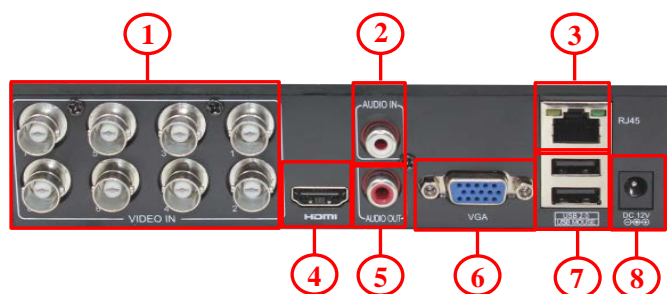

GF-DV0803 v3

Особенности:

- Поддержка 8 каналов 1080N
- Поддержка AHD, TVI, CVI, CVBS, IP;
- Видеовыходы HDMI с поддержкой 2K и VGA с поддержкой 1080P;
- Мини корпус, 1 SATA (до 8TB);
- 1*10/100Mbps Сетевой порт, RJ45 ;
- Автоматический поиск в сети;
- Поддержка Onvif протокола;
- Поддержка GB28181;
- Облачный сервис, P2P;
- Поддержка DHCP, FTP, DNS, DDNS, NTP, UPNP, EMAIL;
- IP поиск;
- Удаленный просмотр с мобильных устройств (iOS, Android);
- Просмотр через WEB браузер;
- Поддержка более двадцати языков;
- Высокоэффективная схема защиты;
- Поддержка WEB, CMS, MYEYE.
- Поддержка функции «Управление по коаксиалу»

Параметры:

	Модель	GF-DV0803 v3
Видео	Кодек	H.264
	Запись	8*1080N@12fps; 4*1080P@15fps
	Воспроизведение	8*1080N@12fps; 4*1080P@15fps
	Предпросмотр	8*1080N@25fps
Мульти-режим		Аналог: 4*1080P@15fps; 8*1080N@12fps ; 4*1080P@15 fps ; 4*1080N@25 fps
		Гибрид: 2*1080P(analog)@25fps +2*1080P(ip)@25fps; 4*1080N(analog) @25fps + 4*960P(ip)@25fps
		IP: 16*1080P@25 fps ; 9*1080P@25 fps ; 16*960P@25 fps ; 4*5M@25 fps
Аудио	Компрессия	G.711a
Управление	Режим записи	Постоянная> По тревоге> По детекции движения> По расписанию
	Режим поиска	Запрос по времени / календарю / событию / каналу
	Режим хранения	HDD, Сетевое хранилище
	Резервное копирование	Сеть, USB, HDD
Интерфейс	Видео входы	8*BNC («Управление по коаксиалу»)
	HDMI выход	1*HDMI (MAX:1080P)
	VGA выход	1*VGA (MAX:1080P)
	Аудио вх./вых.	1/1
	Тревожные вх./вых.	0/0
	Сетевой порт	1*10/100Mbps Сетевой порт, RJ45
	PTZ управление	нет
	USB порты	2*USB2.0 порты
Общее	HDD	1*SATA (до 8TB)
	Температура	0 °C - + 55 °C
	Влажность	10% -90% RH
	Источник питания	12V/2A
	Потребление	<10W (Без HDD)
	Вес	~ 1кг
Габариты	210* 200* 49мм	

Режим работы:

GF-DV0803 v3							
Аналог		IP				Play	View
1080P	1080N	1080P	960P	3M	5M		
	8 (12к/с)					8	8
4 (15 к/с)						4	4
2		2				2	4
	4		4			4	8
		16				2	16
		9				4	9
			16			4	16
					4	1	4

Задняя панель: