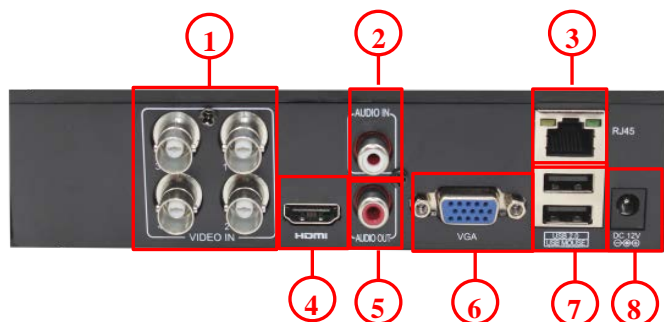

GF-DV0404 v2

Особенности:

- Поддержка 4 каналов 720P real-time;
- Поддержка AHD, TVI, CVI, CVBS, IP;
- Выходы HDMI с поддержкой 2K и VGA с поддержкой 1080P;
- Мини корпус, 1 SATA (до 8TB);
- 1*10/100Mbps Сетевой порт, RJ45 ;
- Автоматический поиск в сети;
- Поддержка Onvif протокола;
- Поддержка GB28181;
- Облачный сервис, P2P;
- Поддержка DHCP, FTP, DNS, DDNS, NTP, UPNP, EMAIL;
- IP поиск;
- Удаленный просмотр с мобильных устройств (iOS, Android);
- Просмотр через WEB браузер;
- Поддержка более двадцати языков;
- Высокоэффективная схема защиты;
- Поддержка WEB, CMS, MYEYE.
- Поддержка функции «Управление по коаксиалу»

Параметры:

	Модель	GF-DV0404 v2
Видео	Кодек	H.264
	Запись	4*720P @25fps
	Воспроизведение	1*720P @25fps
	Предпросмотр	4*720P @25fps
	Мульти-режим	Аналог: 4*720P@25fps ; 4*960H@25fps Гибрид: 2*720P(аналог)@25fps +2*720P(ip)@25 fps IP: 4*1080P@25fps ; 8*720P @25 fps
Аудио	Компрессия	G.711a
Управление	Режим записи	Постоянная> По тревоге> По детекции движения> По расписанию
	Режим поиска	Запрос по времени / календарю / событию / каналу
	Режим хранения	HDD, Сетевое хранилище
	Резервное копирование	Сеть, USB, HDD
Интерфейс	Видео входы	4*BNC («Управление по коаксиалу»)
	HDMI выход	1*HDMI (MAX:1080P)
	VGA выход	1*VGA (MAX:1080P)
	Аудио вх./вых.	1/1
	Тревожные вх./вых.	0/0
	Сетевой порт	1*10/100Mbps Сетевой порт, RJ45
	PTZ управление	нет
	USB порты	2*USB2.0 порты
	HDD	1*SATA (до 8TB)
Общее	Температура	0 °C - + 55 °C
	Влажность	10% -90% RH
	Источник питания	12V/2A
	Потребление	<10W (Без HDD)
	Вес	~ 1кг
	Габариты	210* 200* 49 мм

Режим работы:

GF-DV0404 v2							
Аналог			IP			Play	View
1080N	720P	960H	1080P	960P	720P		
	4					1	4
4 (12 к/с)						1	4
	4 (15 к/с)					2	4
		4				4	4
	2				2	2	4
			4			1	4
					8	1	8
				8		1	8

Задняя панель: