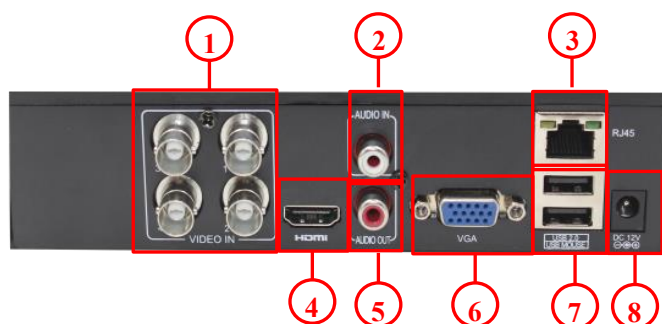

GF-DV0404 v3

Особенности:

- Поддержка 4 каналов 1080P и 5M-N;
- Поддержка AHD, TVI, CVI, CVBS, IP;
- Видеовыходы HDMI и VGA;
- Мини корпус, 1 SATA (до 8TB);
- 1*10/100Mbps Сетевой порт, RJ45;
- Автоматический поиск в сети;
- Поддержка Onvif протокола;
- Поддержка GB28181;
- Облачный сервис, P2P;
- Поддержка DHCP, FTP, DNS, DDNS, NTP, UPNP, EMAIL;
- IP поиск;
- Удаленный просмотр с мобильных устройств (iOS, Android);
- Просмотр через WEB браузер;
- Поддержка более двадцати языков;
- Высокоэффективная схема защиты;
- Поддержка WEB, CMS, MYEYE.
- Поддержка функции «Управление по коаксиалу»

Параметры:

	Модель	GF-DV0404 v3
Видео	Кодек	H.264
	Запись	4*5M-N@8fps; 4*1080P@15fps; 4*1080N@25fps
	Воспроизведение	1*1080P@25fps
	Просмотр	4*5M-N; 4*1080P; 4*1080N.
	Мульти-режим	Аналог: 4*5M-N@8fps; 4*1080P@15fps; 4*1080N@25fps Гибрид: 2*1080P(аналог) + 2*1080P(ip); 4*1080N(аналог) + 4*960P(ip) IP: 4*5M@25fps; 16*1080P@25fps
Аудио	Компрессия	G.711a
Управление	Режим записи	Постоянная> По тревоге> По детекции движения> По расписанию
	Режим поиска	Запрос по времени / календарю / событию / каналу
	Режим хранения	HDD, Сетевое хранилище
	Резервное копирование	Сеть, USB, HDD
Интерфейс	Видео входы	4*BNC («Управление по коаксиалу»)
	HDMI выход	1*HDMI (MAX:1080P)
	VGA выход	1*VGA (MAX:1080P)
	Аудио вх./вых.	1/1
	Тревожные вх./вых.	0/0
	Сетевой порт	1*10/100Mbps Сетевой порт, RJ45
	PTZ управление	нет
	USB порты	2*USB2.0 порты
Общее	HDD	1*SATA (до 8TB)
	Температура	0 °C - + 55 °C
	Влажность	10% -90% RH
	Источник питания	12V/2A
	Потребление	<10W (Без HDD)
	Вес	~ 1кг
Габариты	210* 200* 49 мм	

Режим работы:

GF-DV0404 v3							
Аналог			IP			Play	View
5M-N	1080P	1080N	1080P	960P	5M		
	4					4	4
4						2	4
	2		2			2	4
		4		4		4	8
			16			2	16
			9			4	9
				16		4	16
					4	1	4

Задняя панель:

1. Выводы видео;
2. Аудио вход;
3. LAN вход;
4. HDMI выход;
5. Аудио выход;
6. VGA выход;
7. USB порты;
8. Разъем адаптера питания;