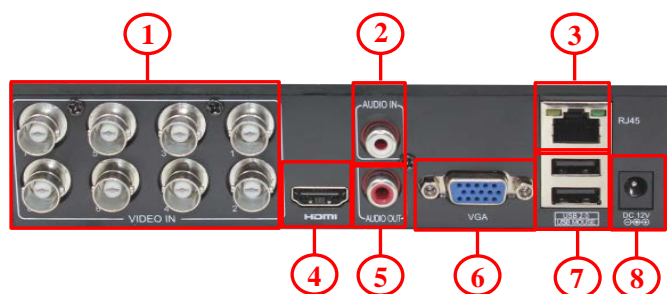

GF-DV0803 v3

Особенности:

- Поддержка 8 каналов 1080N
- Поддержка AHD, TVI, CVI, CVBS, IP;
- Выходы HDMI с поддержкой 2K и VGA с поддержкой 1080P;
- Мини корпус, 1 SATA (до 8TB);
- 1*10/100Mbps Сетевой порт, RJ45 ;
- Автоматический поиск в сети;
- Поддержка Onvif протокола;
- Поддержка GB28181;
- Облачный сервис, P2P;
- Поддержка DHCP, FTP, DNS, DDNS, NTP, UPNP, EMAIL;
- IP поиск;
- Удаленный просмотр с мобильных устройств (iOS, Android);
- Просмотр через WEB браузер;
- Поддержка более двадцати языков;
- Высокоэффективная схема защиты;
- Поддержка WEB, CMS, MYEYE.
- Поддержка функции «Управление по коаксиалу»

Параметры:

	Модель	GF-DV0803 v3
Видео	Кодек	H.264
	Запись	8*1080N@12fps; 4*1080P@15fps
	Воспроизведение	8*1080N@12fps; 4*1080P@15fps
	Предпросмотр	8*1080N@25fps
Мульти-режим		Аналог: 4*1080P@15fps; 8*1080N@12fps ; 4*1080P@15 fps ; 4*1080N@25 fps
		Гибрид: 2*1080P(analog)@25fps +2*1080P(ip)@25fps; 4*1080N(analog) @25fps + 4*960P(ip)@25fps
		IP: 16*1080P@25 fps ; 9*1080P@25 fps ; 16*960P@25 fps ; 4*5M@25 fps
Аудио	Компрессия	G.711a
Управление	Режим записи	Постоянная> По тревоге> По детекции движения> По расписанию
	Режим поиска	Запрос по времени / календарю / событию / каналу
	Режим хранения	HDD, Сетевое хранилище
	Резервное копирование	Сеть, USB, HDD
Интерфейс	Видео входы	8*BNC («Управление по коаксиалу»)
	HDMI выход	1*HDMI (MAX:1080P)
	VGA выход	1*VGA (MAX:1080P)
	Аудио вх./вых.	1/1
	Тревожные вх./вых.	0/0
	Сетевой порт	1*10/100Mbps Сетевой порт, RJ45
	PTZ управление	нет
	USB порты	2*USB2.0 порты
Общее	HDD	1*SATA (до 8TB)
	Температура	0 °C - + 55 °C
	Влажность	10% -90% RH
	Источник питания	12V/2A
	Потребление	<10W (Без HDD)
	Вес	~ 1кг
Габариты	210* 200* 49мм	

Режим работы:

GF-DV0803 v3							
Аналог		IP				Play	View
1080P	1080N	1080P	960P	3M	5M		
	8 (12к/с)					8	8
4 (15 к/с)						4	4
2		2				2	4
	4		4			4	8
		16				2	16
		9				4	9
			16			4	16
					4	1	4

Задняя панель: