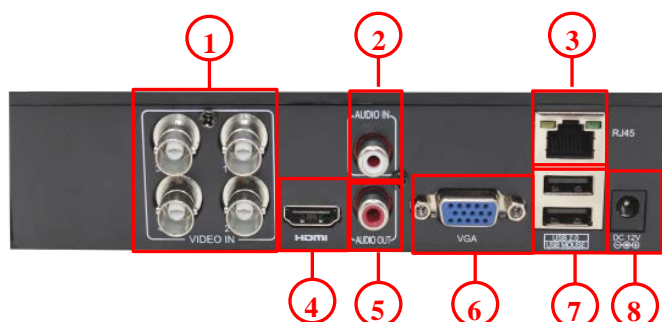

GF-DV0404 v2

Особенности:

- Поддержка 4 каналов 720P real-time;
- Поддержка AHD, TVI, CVI, CVBS, IP;
- Видеовыходы HDMI с поддержкой 2K и VGA с поддержкой 1080P;
- Мини корпус, 1 SATA (до 8TB);
- 1*10/100Mbps Сетевой порт, RJ45 ;
- Автоматический поиск в сети;
- Поддержка Onvif протокола;
- Поддержка GB28181;
- Облачный сервис, P2P;
- Поддержка DHCP, FTP, DNS, DDNS, NTP, UPNP, EMAIL;
- IP поиск;
- Удаленный просмотр с мобильных устройств (iOS, Android);
- Просмотр через WEB браузер;
- Поддержка более двадцати языков;
- Высокоэффективная схема защиты;
- Поддержка WEB, CMS, MYEYE.
- Поддержка функции «Управление по коаксиалу»

Параметры:

	Модель	GF-DV0404 v2
Видео	Кодек	H.264
	Запись	4*720P @25fps
	Воспроизведение	1*720P @25fps
	Предпросмотр	4*720P @25fps
	Мульти-режим	Аналог: 4*720P@25fps ; 4*960H@25fps Гибрид: 2*720P(аналог)@25fps +2*720P(ip)@25 fps IP: 4*1080P@25fps ; 8*720P @25 fps
Аудио	Компрессия	G.711a
Управление	Режим записи	Постоянная> По тревоге> По детекции движения> По расписанию
	Режим поиска	Запрос по времени / календарю / событию / каналу
	Режим хранения	HDD, Сетевое хранилище
	Резервное копирование	Сеть, USB, HDD
Интерфейс	Видео входы	4*BNC («Управление по коаксиалу»)
	HDMI выход	1*HDMI (MAX:1080P)
	VGA выход	1*VGA (MAX:1080P)
	Аудио вх./вых.	1/1
	Тревожные вх./вых.	0/0
	Сетевой порт	1*10/100Mbps Сетевой порт, RJ45
	PTZ управление	1*RS485, Поддержка нескольких протоколов PTZ
	USB порты	2*USB2.0 порты
Общее	HDD	1*SATA (до 8TB)
	Температура	0 °C - + 55 °C
	Влажность	10% -90% RH
	Источник питания	12V/2A
	Потребление	<10W (Без HDD)
	Вес	~ 1кг
	Габариты	255* 236* 44 мм

Режим работы:

GF-DV0404 v2							
Аналог			IP			Play	View
1080N	720P	960H	1080P	960P	720P		
	4					1	4
4 (12 к/с)						1	4
	4 (15 к/с)					2	4
		4				4	4
	2				2	2	4
			4			1	4
					8	1	8
				8		1	8

Задняя панель: